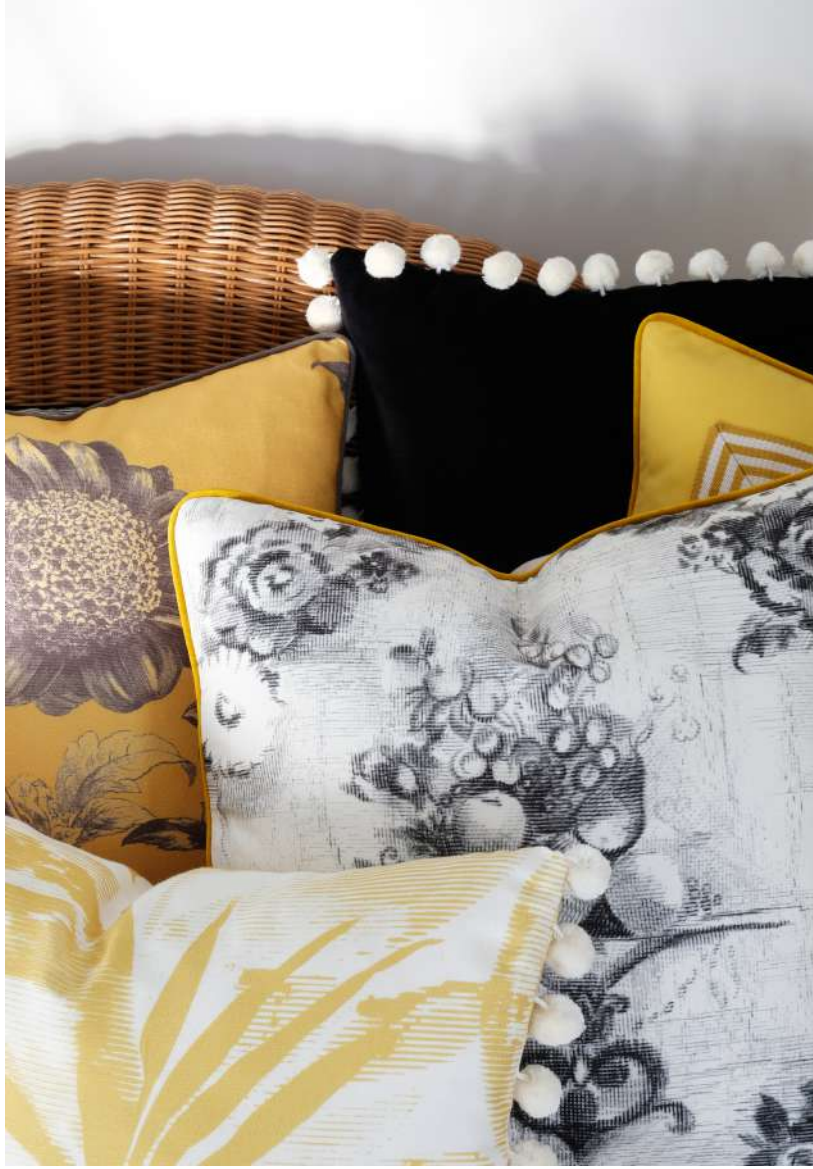

www.persan.com.tr

facebook.com/persanhomestudio

twitter.com/persanhome

instagram.com/persanhomestudio